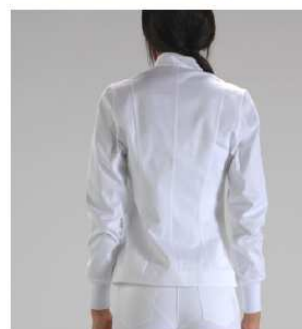

Simply the Best
since
1929

PASTELLI

Prezzo consigliato di vendita: € 68,00 netto

Suggested Retail price: € 68,00 net

Casacca Donna, vestibilità aderente
(come Melbourne)

Manica lunga, polso maglia. Manica corta su richiesta

Taglie: dalla XS alla XL

Colori:

Bianco (B) Gabardine

Adherent fit Female Jacket
(as per Melbourne)

Long sleeve, thread cuff. Short sleeve on request

Sizes: from XS to XL

Colors:

White (B) Gabardine

Renomà Collection